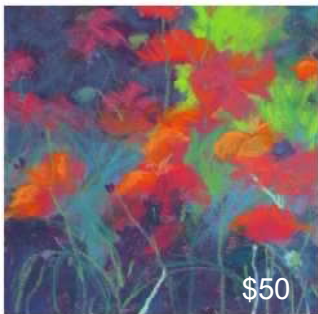

Pick me 6 x 6.jpg

\$50

Plane View 6 x 6.jpg

\$150

Pondering the Shoreline 13 x 21.jpg

\$50

Red Morning 6x6.JPG

\$150

Rolling\_in\_the\_Hay.jpg

\$50

Simple Gesture 6x6.jpg

\$50

Snow Shine 6x6.jpg

\$50

Towne Street Poppies 6x6.jpg

**SOLD**

\$70

Waking Views 10x10.jpg

\$120

Warm Regards 8x16.jpg

\$50

Winter Chorus 4.75 x 9.jpg

**SOLD**