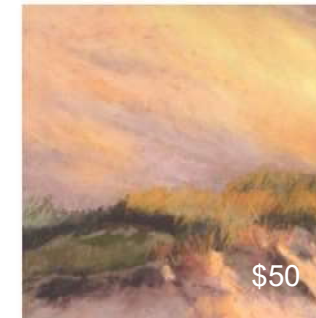

Pick me 6 x 6.jpg

\$50

Plane View 6 x 6.jpg

\$150

Pondering the Shoreline 13 x 21.jpg

\$50

Red Morning 6x6.JPG

\$150

Rolling\_in\_the\_Hay.jpg

\$50

Simple Gesture 6x6.jpg

\$50

Snow Shine 6x6.jpg

\$50

Towne Street Poppies 6x6.jpg

**SOLD**