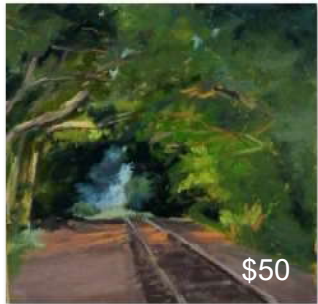

\$70

Last of the fog 6x12.jpg

\$100

Late day chance12x12.jpg

\$80

Light of Day 8 x 8.jpg

\$80

Lily pond 6 x 12.jpg

\$100

Lucky Pink 15x15.jpg

\$70

Momentary Calm 8x8.jpg

\$80

Winter Corn 6 x 12.jpg

\$50

Morning Diversion Day 4.jpg

\$80

Morning Lift 6 x 12.jpg

\$50

Orange Glow 6 x 6.jpg

\$50

Orange Rush 6 x 6.jpg

**SOLD**

\$50

Pick me 6 x 6.jpg

\$50

Plane View 6 x 6.jpg

\$150

Pondering the Shoreline 13 x 21.jpg

\$50

Red Morning 6x6.JPG

\$150