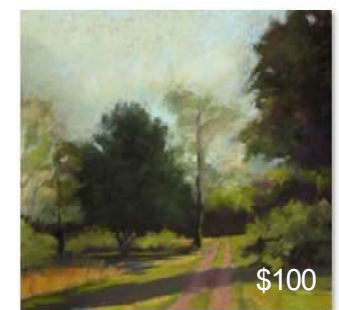

Generations of blossoms.jpg

\$50

Green Day 5 x 8.jpg

**SOLD**

\$60

July Bright 8 x 8.jpg

\$50

Keeping Watch 6x6.jpg

\$70

Last of the fog 6x12.jpg

\$100

Late day chance12x12.jpg

\$80

Light of Day 8 x 8.jpg

\$80

Lily pond 6 x 12.jpg