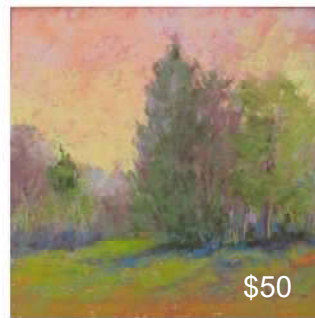

**SOLD**

\$50

Cosmic Five 6 x 6 (1).jpg

\$100

Discovered Treasure 12 x 12.jpg

\$80

First Pick 10 x 10.jpg

\$80

Generations of blossoms.jpg

\$50

Green Day 5 x 8.jpg

**SOLD**

\$60

July Bright 8 x 8.jpg

\$50

Keeping Watch 6x6.jpg

\$70

Last of the fog 6x12.jpg

\$100

Late day chance12x12.jpg

\$80

Light of Day 8 x 8.jpg

\$80

Lily pond 6 x 12.jpg

\$100

Lucky Pink 15x15.jpg

\$70

Momentary Calm 8x8.jpg

\$80

Winter Corn 6 x 12.jpg

\$50

Morning Diversion Day 4.jpg