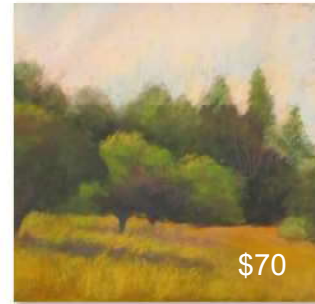

Generations of blossoms.jpg

\$50

Green Day 5 x 8.jpg

**SOLD**

\$60

July Bright 8 x 8.jpg

\$50

Keeping Watch 6x6.jpg

\$70

Last of the fog 6x12.jpg

\$100

Late day chance12x12.jpg

\$80

Light of Day 8 x 8.jpg

\$80

Lily pond 6 x 12.jpg

\$100

Lucky Pink 15x15.jpg

\$70

Momentary Calm 8x8.jpg

\$80

Winter Corn 6 x 12.jpg

\$50

Morning Diversion Day 4.jpg